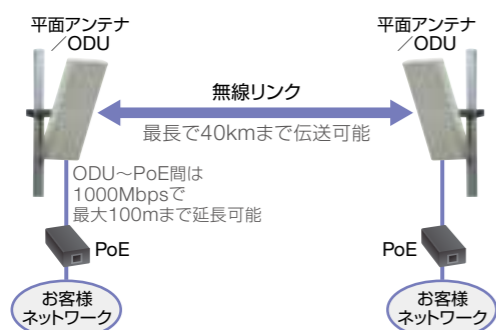

主な構成製品

■レーザーリアプロジェクタ

危機管理室のメインディスプレイに最適

- ●24時間365日の運用に最適な表示装置
- ●光源にレーザーを採用し、昼間の外光に負けない高輝度
- ●LEDを上回る10年以上の製品寿命を実現

■フロントプロジェクタ

監視ルームや会議室に最適

- ●仮想的な単一プロジェクタ化が可能
- ●単一での利用も可能

■広域無線システム

最大250Mbps、40kmを超える無線アクセスを構築

- ●簡易的な登録で利用できる4.9GHz帯を利用
- ●混信が少ない
- ●離島の広域無線システムで納入実績あり