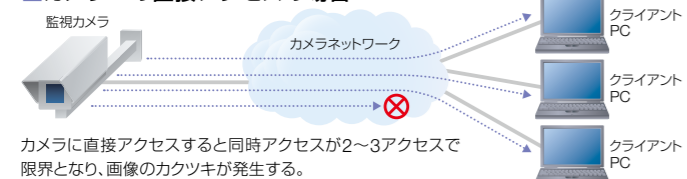

危機管理室の運用改善を実現する映像管理システム

CMSは、危機管理室の映像管理と情報共有に最適なコントロールルーム管理システムです。多様なベンダー機器をインプットノードに接続し、IPネットワークに取り込み、CMSサーバにコンテンツとして登録します。登録されたコンテンツはネットワーク上のどこからでも運用シーンに応じ呼び出し、アウトプットノードに接続したディスプレイに表示します。CMSにより、組織、場所を越えた監視映像の利活用を促し、危機管理体制の強化に、ぜひご活用ください。

システムコンセプト

担当者自身が簡単に操作・共有できる高いユーザビリティ

Connect

入力映像と出力ディスプレイの操作は担当者のリスト選択のみで可能

Control

主要操作は管理サーバのサイドバーで許可されたサーバを遠隔制御

Collaborate

同室内の複数PCや遠隔拠点などIPネットワーク上の拠点間で情報共有

メリット

高い汎用性で、運用方法変更やシステム拡張も自在

柔軟な構成

運用方法とシステム構築費が連動せず、低コストで柔軟な構築が可能

ベンダーフリー

汎用的なディスプレイやプロジェクタに接続可能でベンダー制約なし

集線化

映像ソースごとに必要だった個別ケーブルが不要

カメラの利活用

必要な映像を必要な場所へ

カメラ統合サーバとの連携効果

カメラアクセスの大容量化

■カメラへの直接アクセスの場合