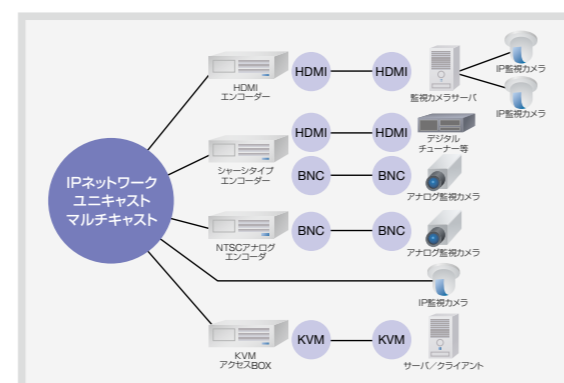

システムコンセプト

担当者自身が簡単に操作・共有できる高いユーザビリティ

Connect

入力映像と出力ディスプレイの操作は担当者のリスト選択のみで可能

Control

主要操作は管理サーバのサイドバーで許可されたサーバを遠隔制御

Collaborate

同室内の複数PCや遠隔拠点などIPネットワーク上の拠点間で情報共有

カメラの利活用

必要な映像を必要な場所へ

カメラ統合サーバとの連携効果

カメラアクセスの大容量化

■カメラへの直接アクセスの場合

■カメラ統合サーバを導入した場合

既存カメラ/映像信号からのネットワーク取り込み

カメラ統合サーバからの取り込み

Input Node

入力

多彩なベンダ機器からの映像をサーバへ送出

危機管理室ディスプレイ/プロジェクタ

危機管理室

Service Node

管理・制御

入力側・出力側の機器登録や映像表示を一元管理