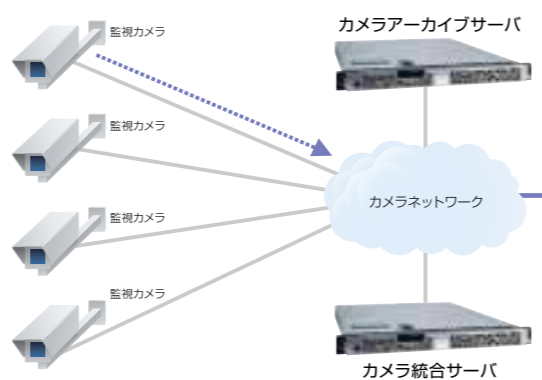

システムコンセプト

担当者自身が簡単に操作・共有できる高いユーザビリティ

Connect

入力映像と出力ディスプレイの操作は担当者のリスト選択のみで可能

Control

主要操作は管理サーバのサイドバーで許可されたサーバを遠隔制御

Collaborate

同室内の複数PCや遠隔拠点などIPネットワーク上の拠点間で情報共有

カメラの利活用

必要な映像を必要な場所へ

カメラ統合サーバとの連携効果

カメラアクセスの大容量化

■カメラへの直接アクセスの場合

■カメラ統合サーバを導入した場合

既存カメラ/映像信号からのネットワーク取り込み

カメラ統合サーバからの取り込み

Input Node

入力

多彩なベンダ機器からの映像をサーバへ送出

危機管理室ディスプレイ/プロジェクタ

危機管理室

Service Node

管理・制御

入力側・出力側の機器登録や映像表示を一元管理