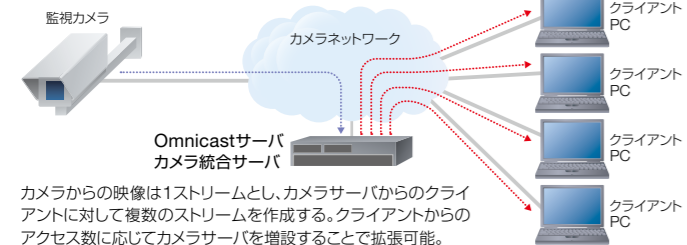

カメラの利活用

必要な映像を必要な場所へ

カメラ統合サーバとの連携効果

カメラアクセスの大容量化

■カメラへの直接アクセスの場合

■カメラ統合サーバを導入した場合

既存カメラ/映像信号からのネットワーク取り込み

カメラ統合サーバからの取り込み

Input Node

入力

多彩なベンダ機器からの映像をサーバへ送出

危機管理室ディスプレイ/プロジェクタ

危機管理室

Service Node

管理・制御

入力側・出力側の機器登録や映像表示を一元管理